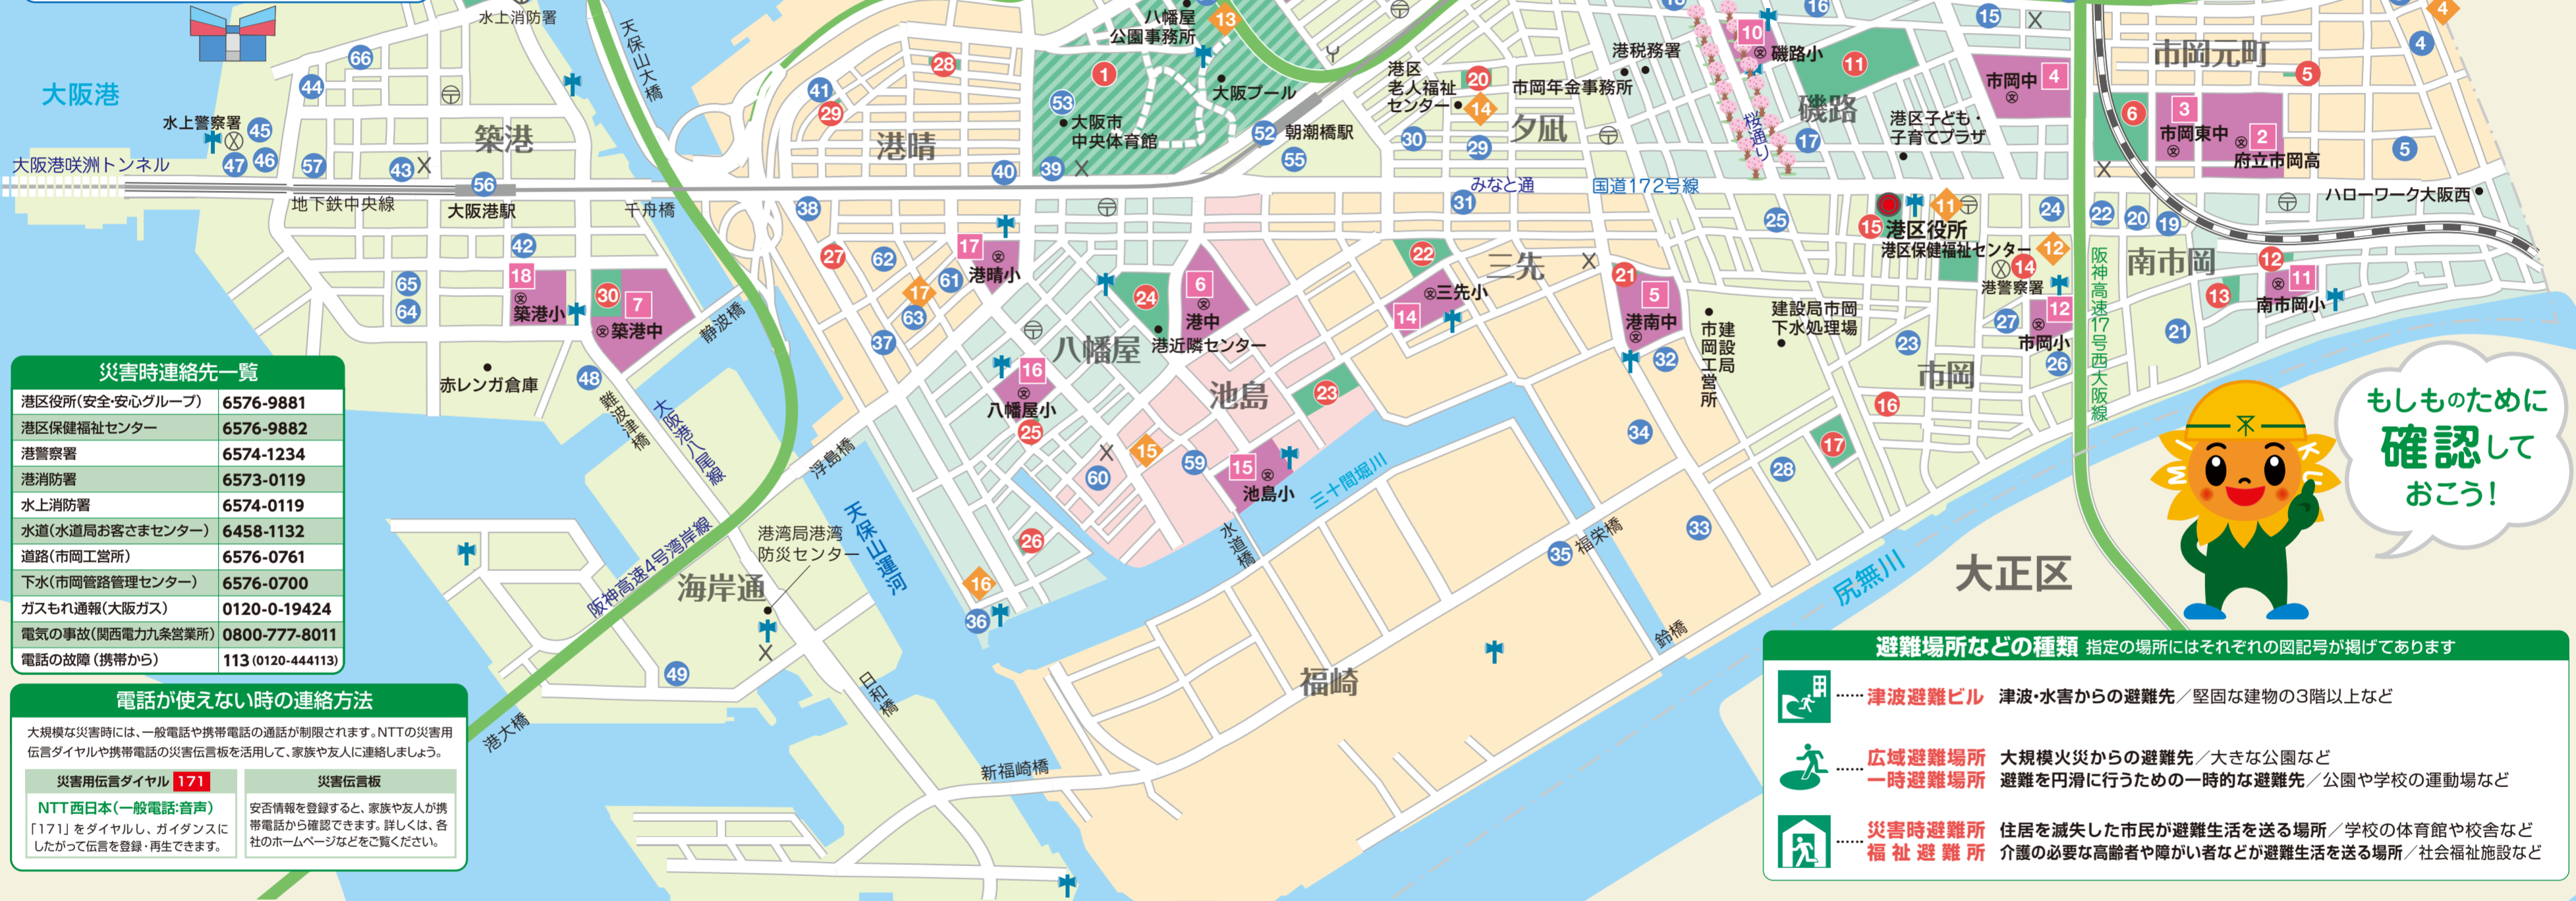

保存版 港区防災マップ

避難場所一覧

津波のおそれがある時は、「広域避難場所」や「一時避難場所」には避難せず、
近くの津波避難ビルや堅固な建物の3階以上に避難してください。

お問い合わせ先
 協働まちづくり推進課
 (安全・安心グループ)
 ☎6576-9881
 FAX6572-9512
 平成29年7月18日 現在

- 凡例**
- ⚡ 防災スピーカー (防災行政無線)
 - 🚒 消防署
 - 🚒 消防出張所
 - 🚓 警察署
 - 🚔 交番
 - 📮 郵便局
 - 🎓 学校
 - 🌿 広域避難場所
 - 🏠 災害時避難所
 - 🌿 一時避難場所

電話が使えない時の連絡方法

大規模な災害時には、一般電話や携帯電話の通話が制限されます。NTTの災害用伝言ダイヤルや携帯電話の災害伝言板を活用して、家族や友人に連絡しましょう。

災害用伝言ダイヤル 171	災害伝言板
NTT西日本(一般電話・音声) 「171」をダイヤルし、ガイダンスにしたがって伝言を登録・再生できます。	安否情報を登録すると、家族や友人が携帯電話から確認できます。詳しくは、各社のホームページなどをご覧ください。