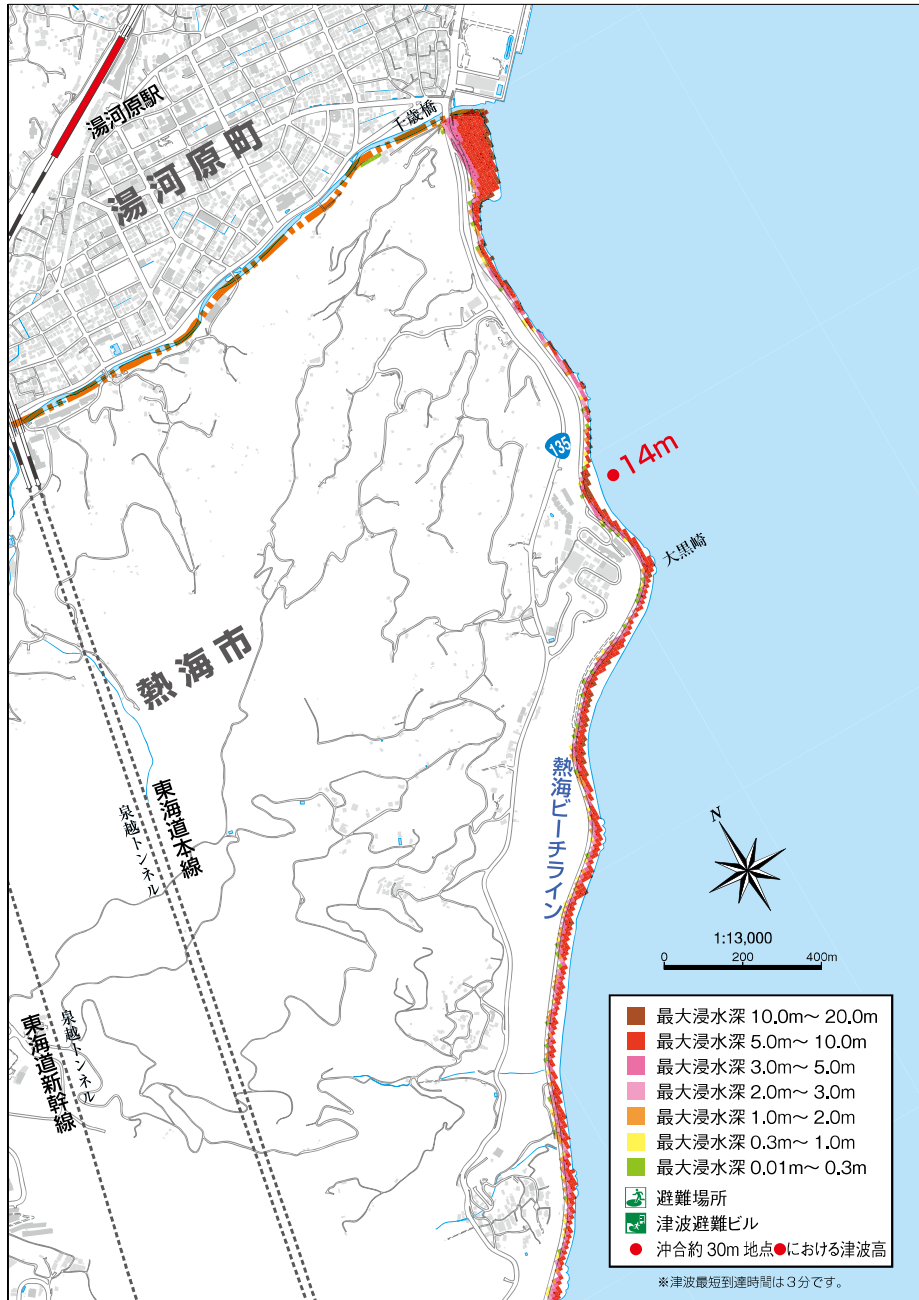

熱海市津波浸水想定図②

熱海市津波浸水想定図③

防災情報編

地震編

津波編

津波マップ

風水害・土砂災害編

土砂災害ハザードマップ

熱海市津波浸水想定図④

熱海市津波浸水想定図⑤

熱海市津波浸水想定図⑥