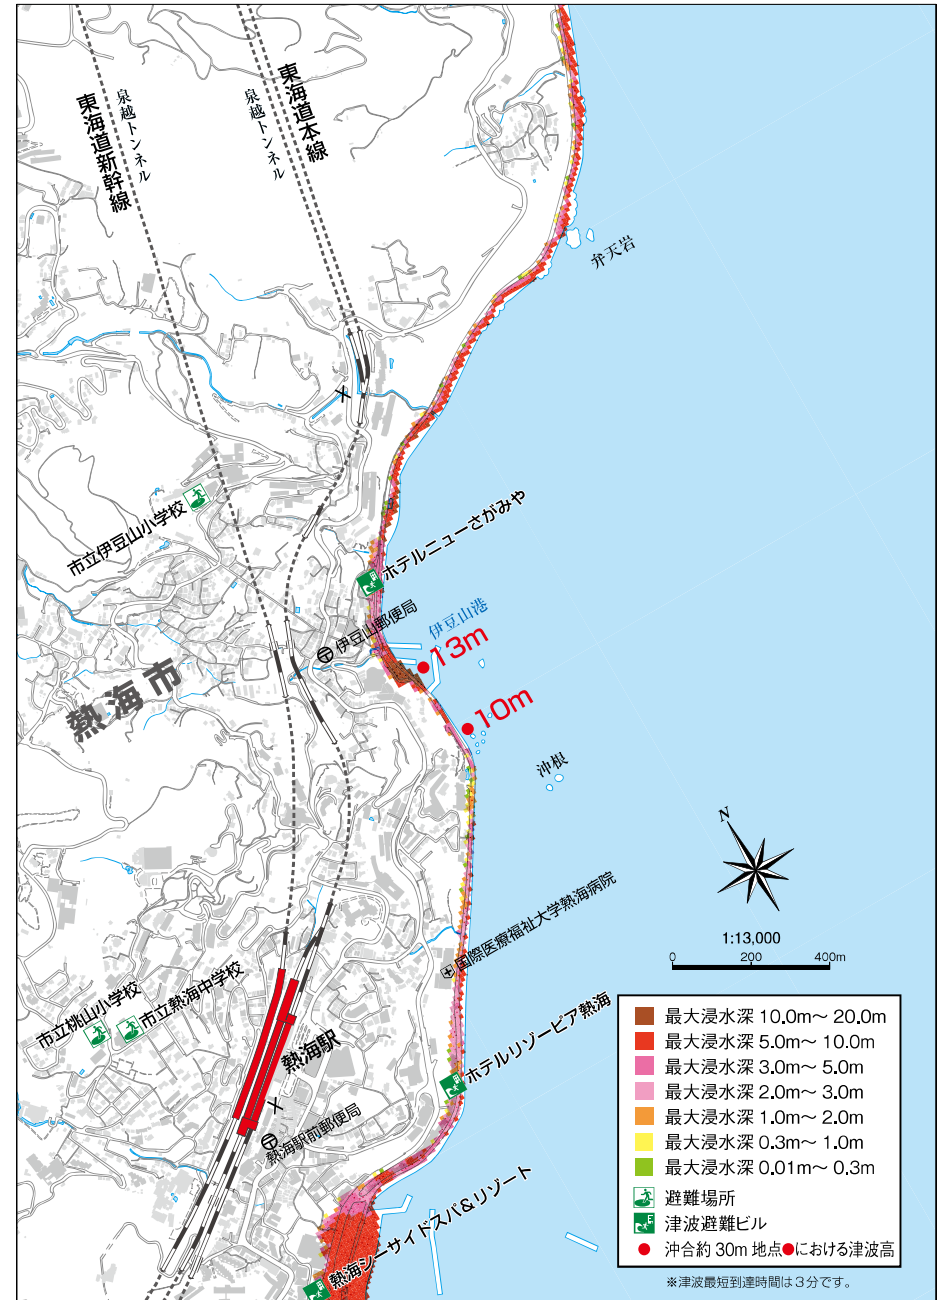

熱海市津波浸水想定図②

熱海市津波浸水想定図③

防災情報編

地震編

津波編

津波マップ

風水害・土砂災害編

土砂災害ハザードマップ

熱海市津波浸水想定図④

熱海市津波浸水想定図⑤

熱海市津波浸水想定図⑥