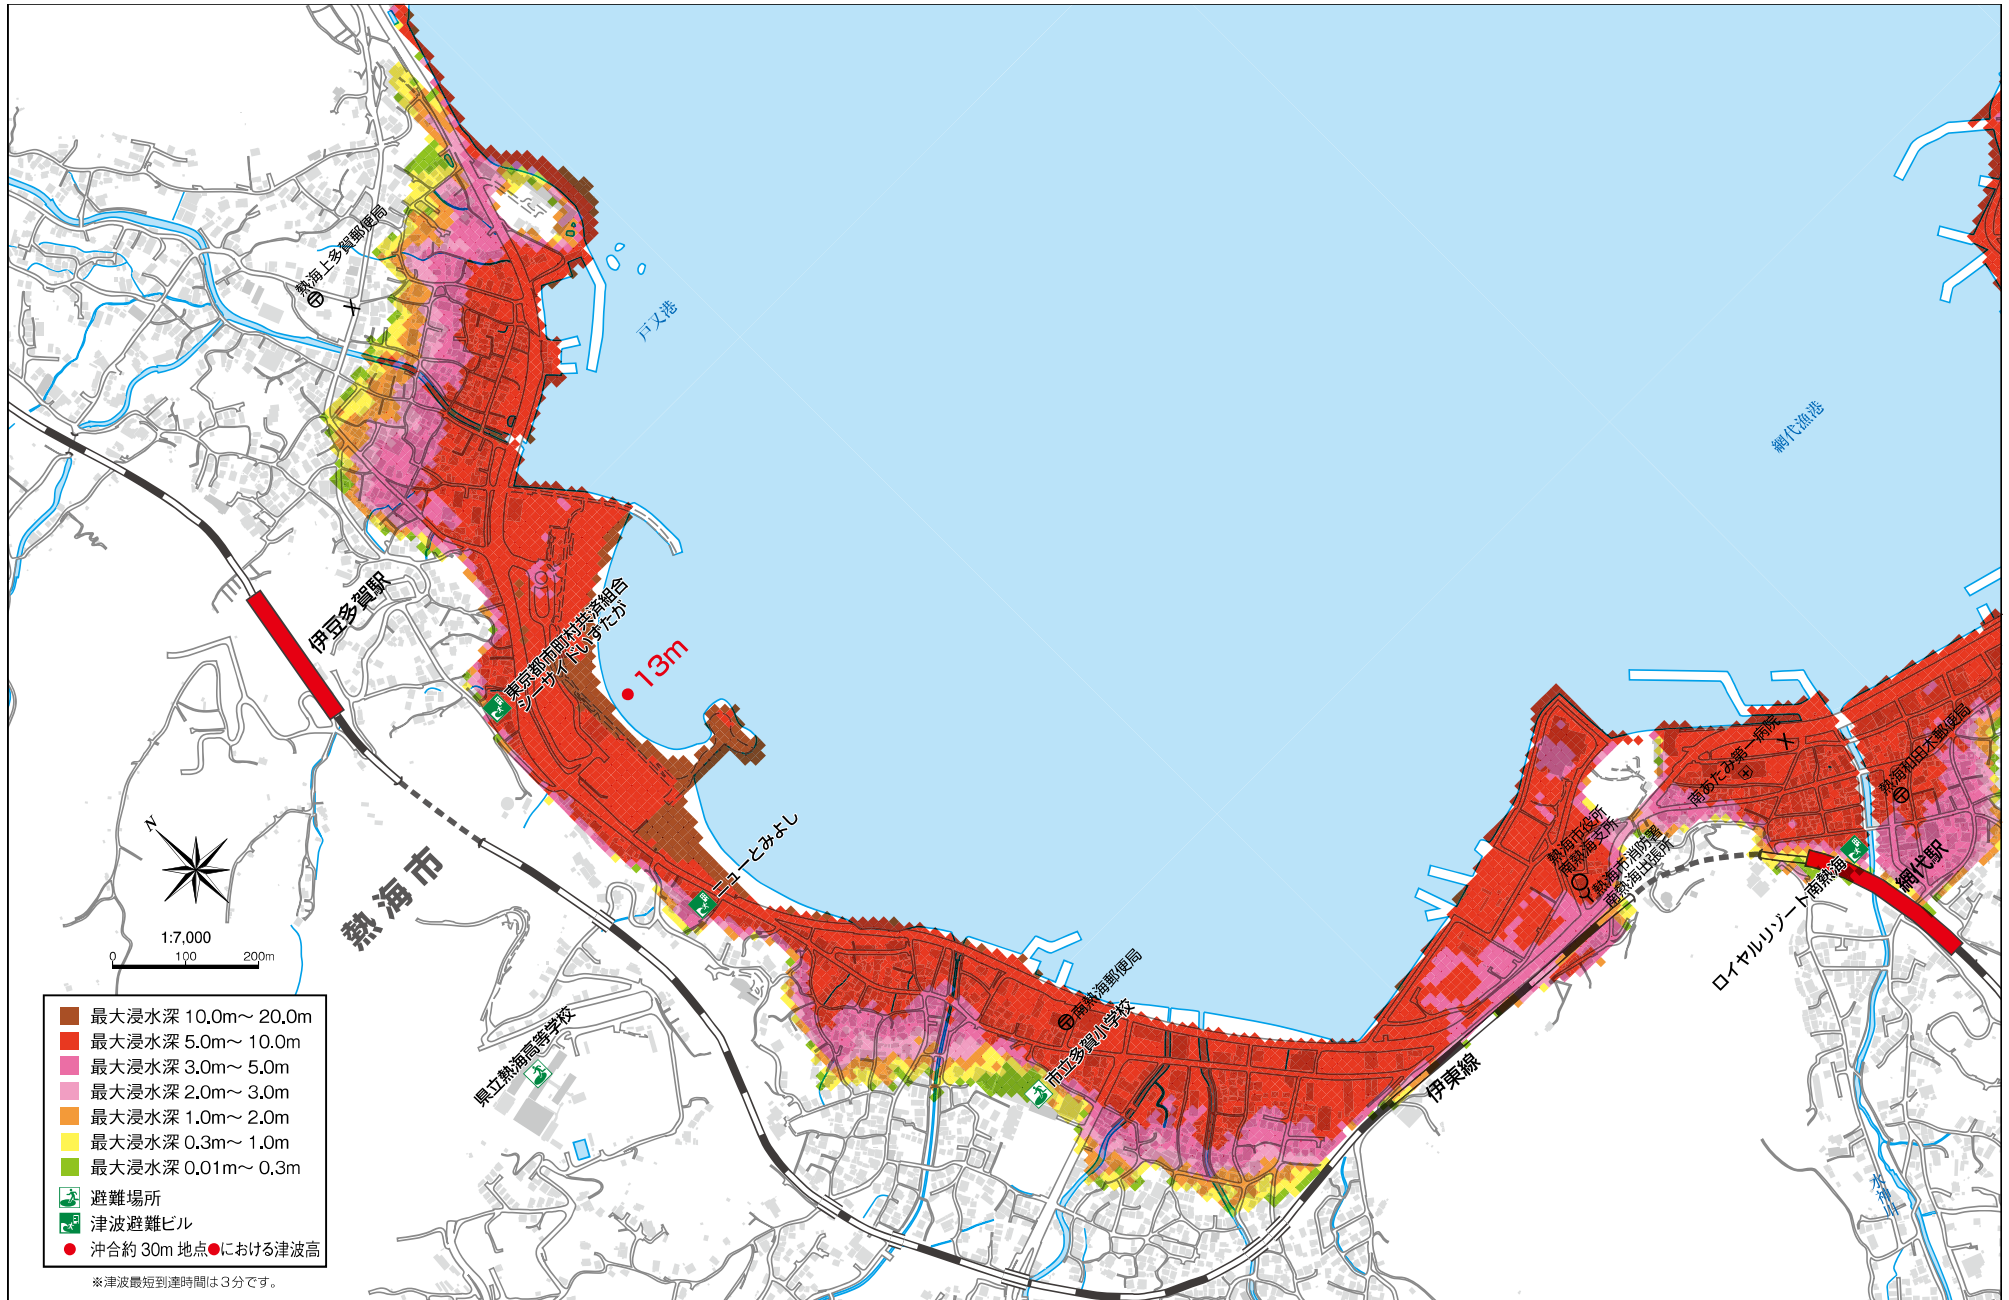

熱海市津波浸水想定図②

熱海市津波浸水想定図③

防災情報編

地震編

津波編

津波マップ

風水害・土砂災害編

土砂災害ハザードマップ

熱海市津波浸水想定図④

熱海市津波浸水想定図⑤

熱海市津波浸水想定図⑥