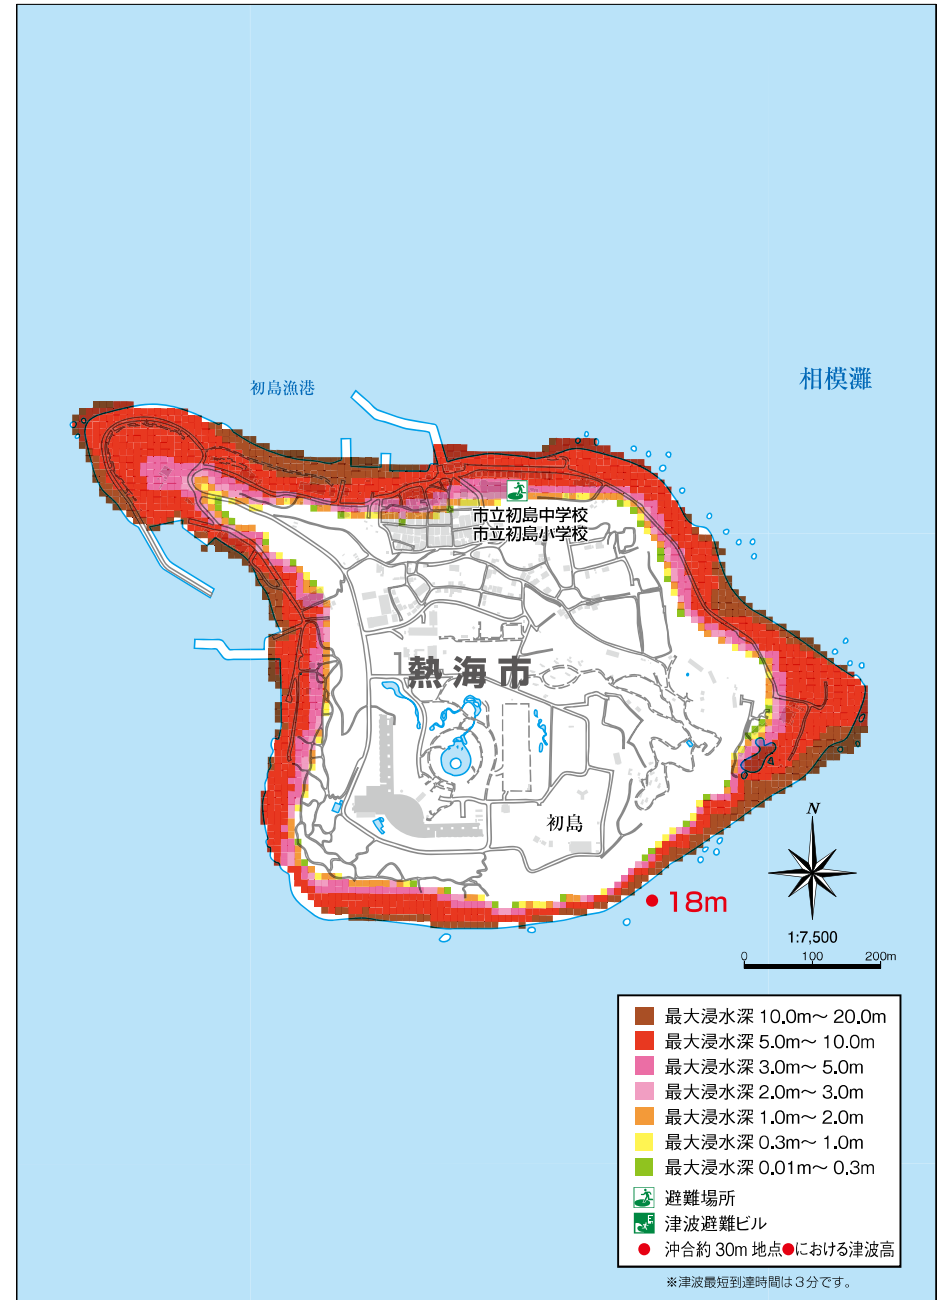

熱海市津波浸水想定図②

熱海市津波浸水想定図③

防災情報編

地震編

津波編

津波マップ

風水害・土砂災害編

土砂災害ハザードマップ

熱海市津波浸水想定図④

熱海市津波浸水想定図⑤

熱海市津波浸水想定図⑥