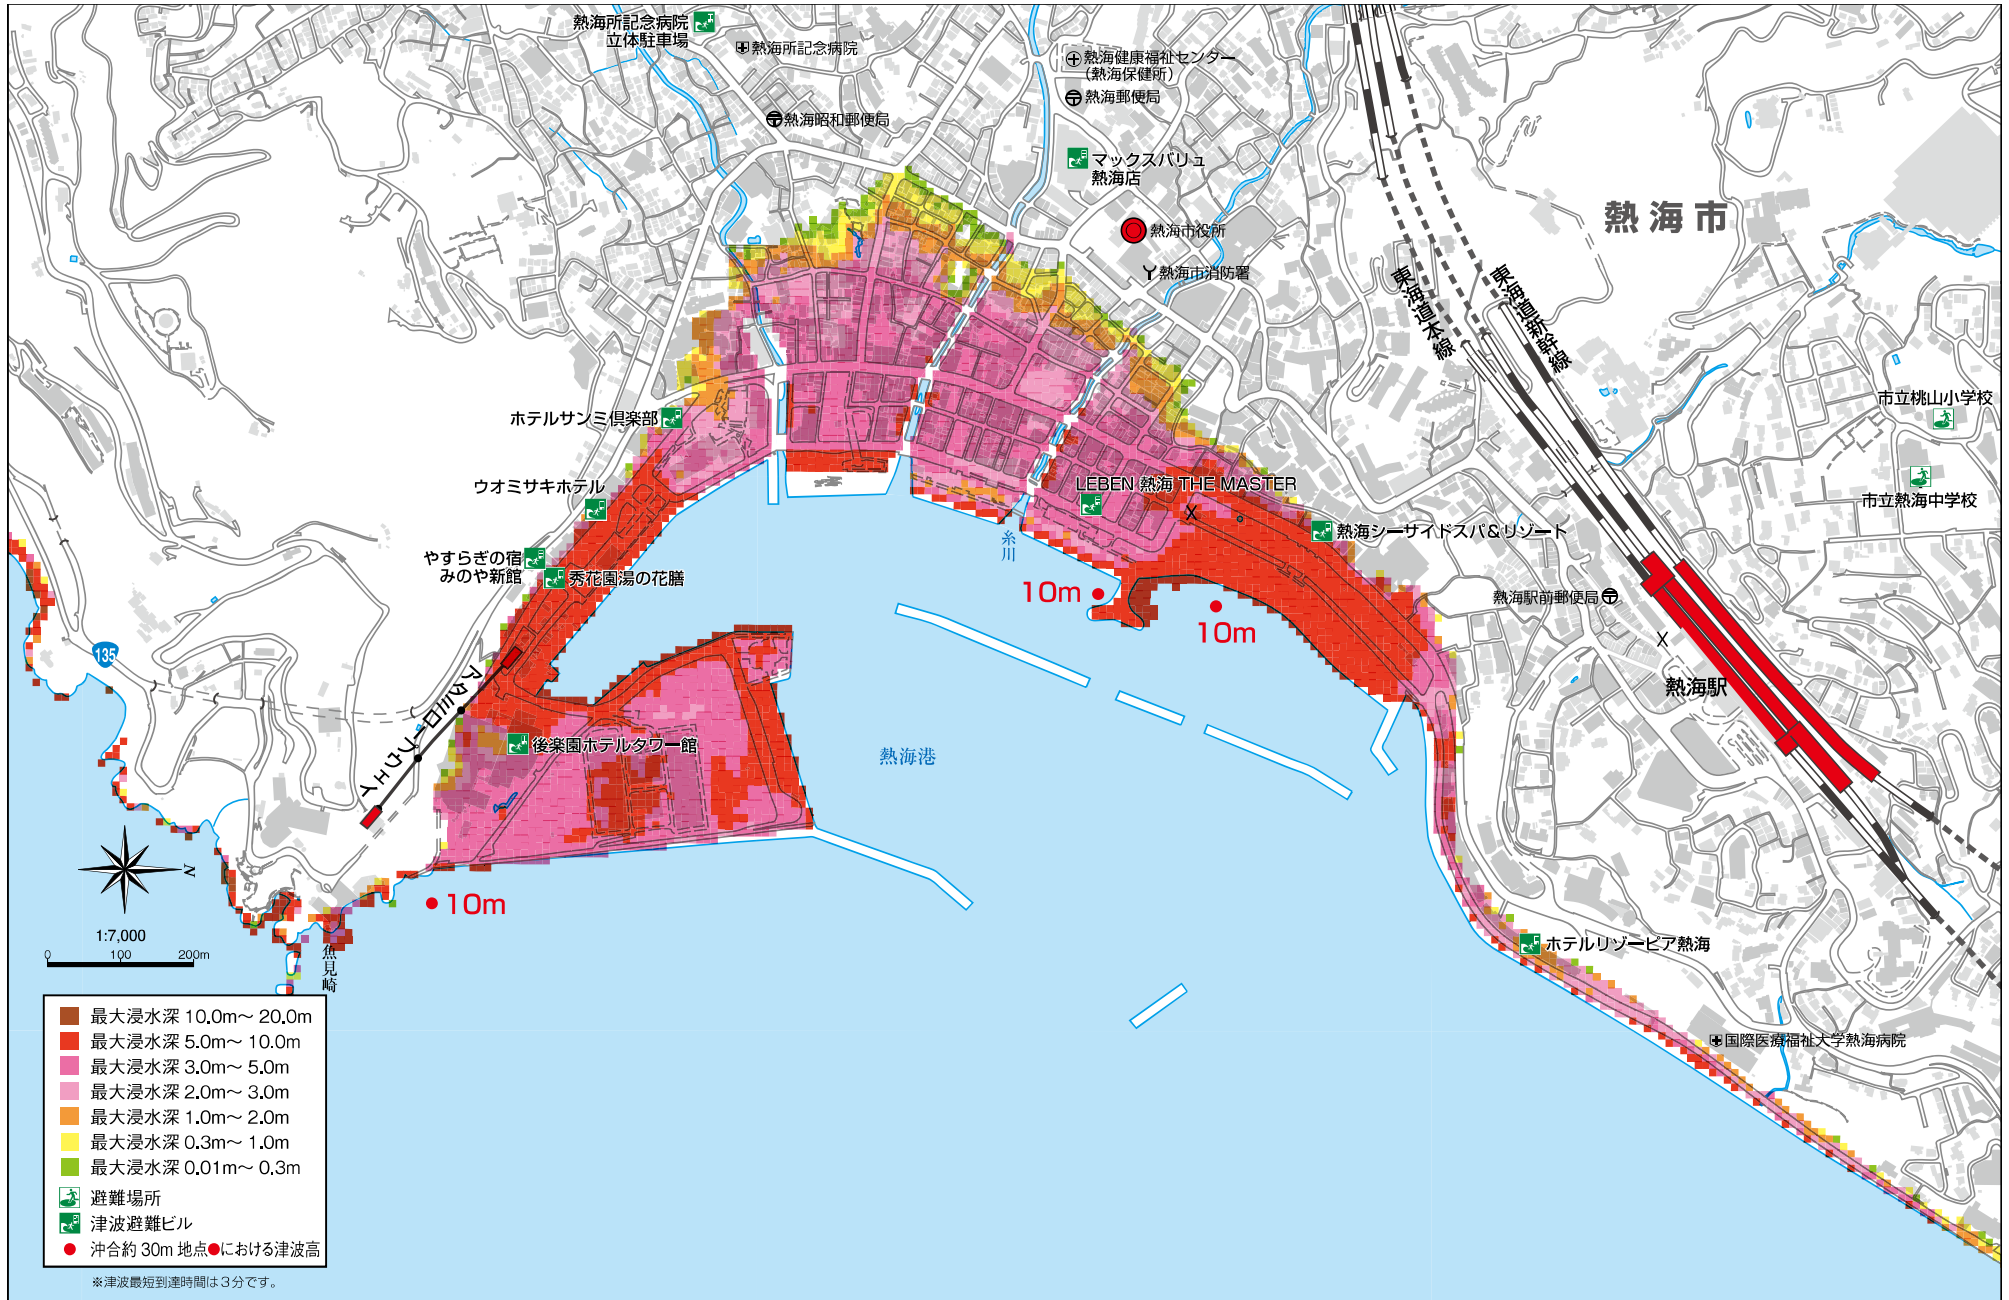

熱海市津波浸水想定図②

熱海市津波浸水想定図③

防災情報編

地震編

津波編

津波マップ

風水害・土砂災害編

土砂災害ハザードマップ

熱海市津波浸水想定図④

熱海市津波浸水想定図⑤

熱海市津波浸水想定図⑥