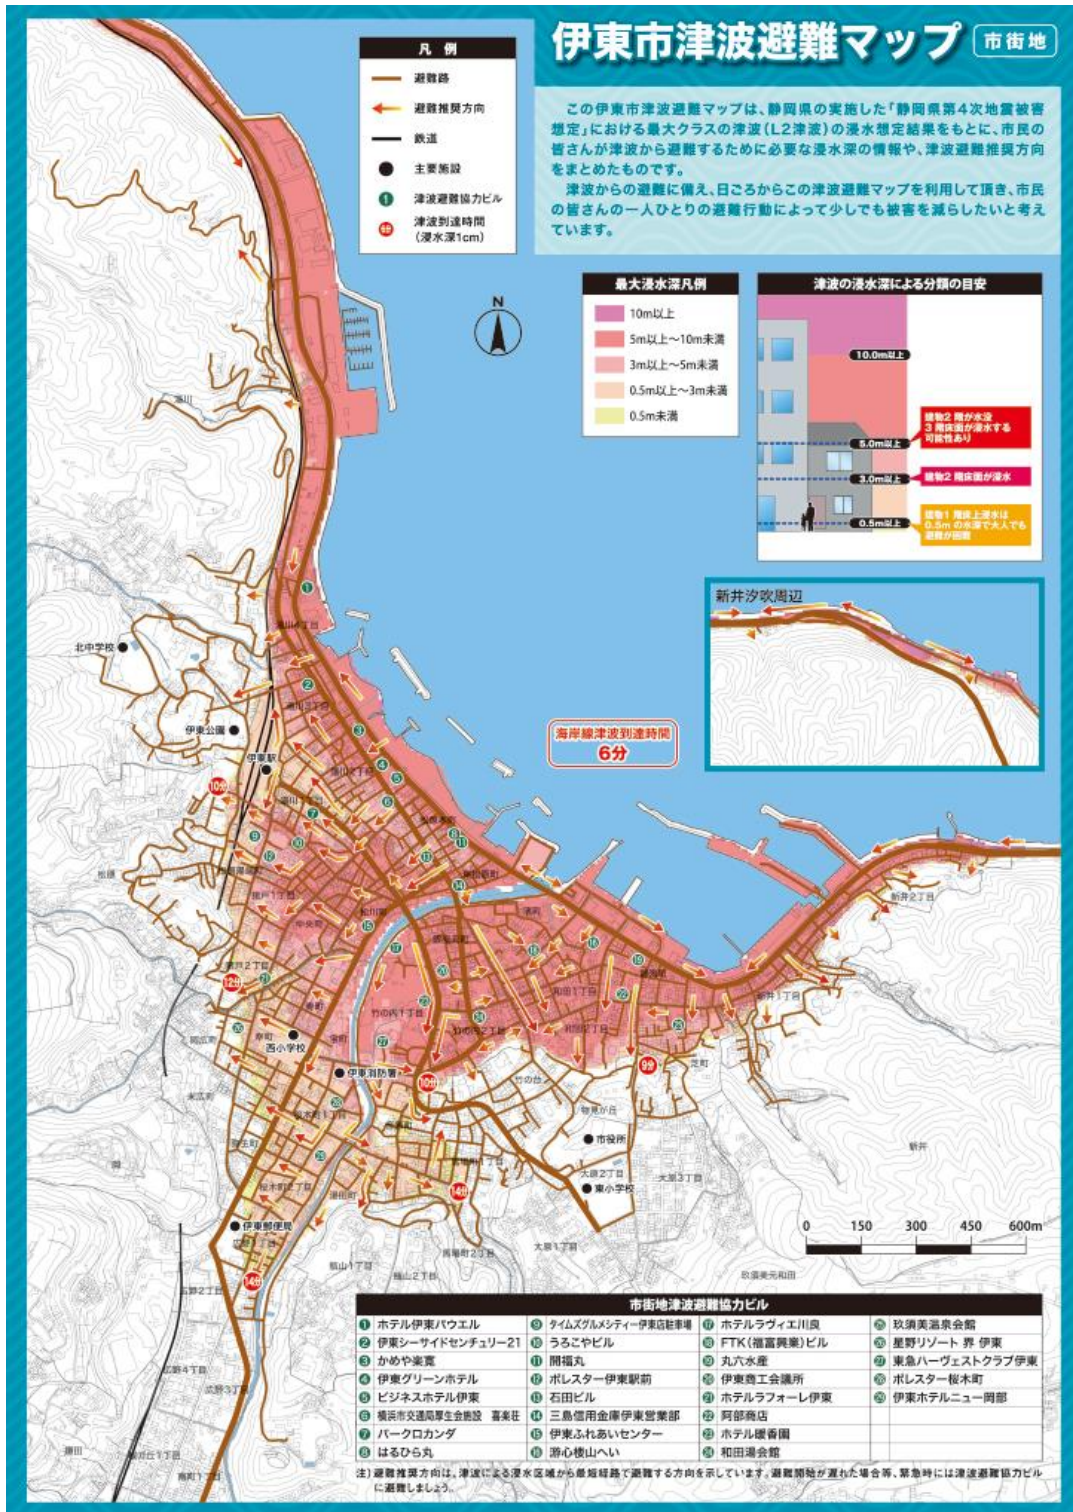

図 4 津波避難マップ 宇佐美

図 5 津波避難マップ 市街地

図 6 津波避難マップ 川奈

図 7 津波避難マップ 富戸

図 8 津波避難マップ 八幡野

図 9 津波避難マップ 赤沢