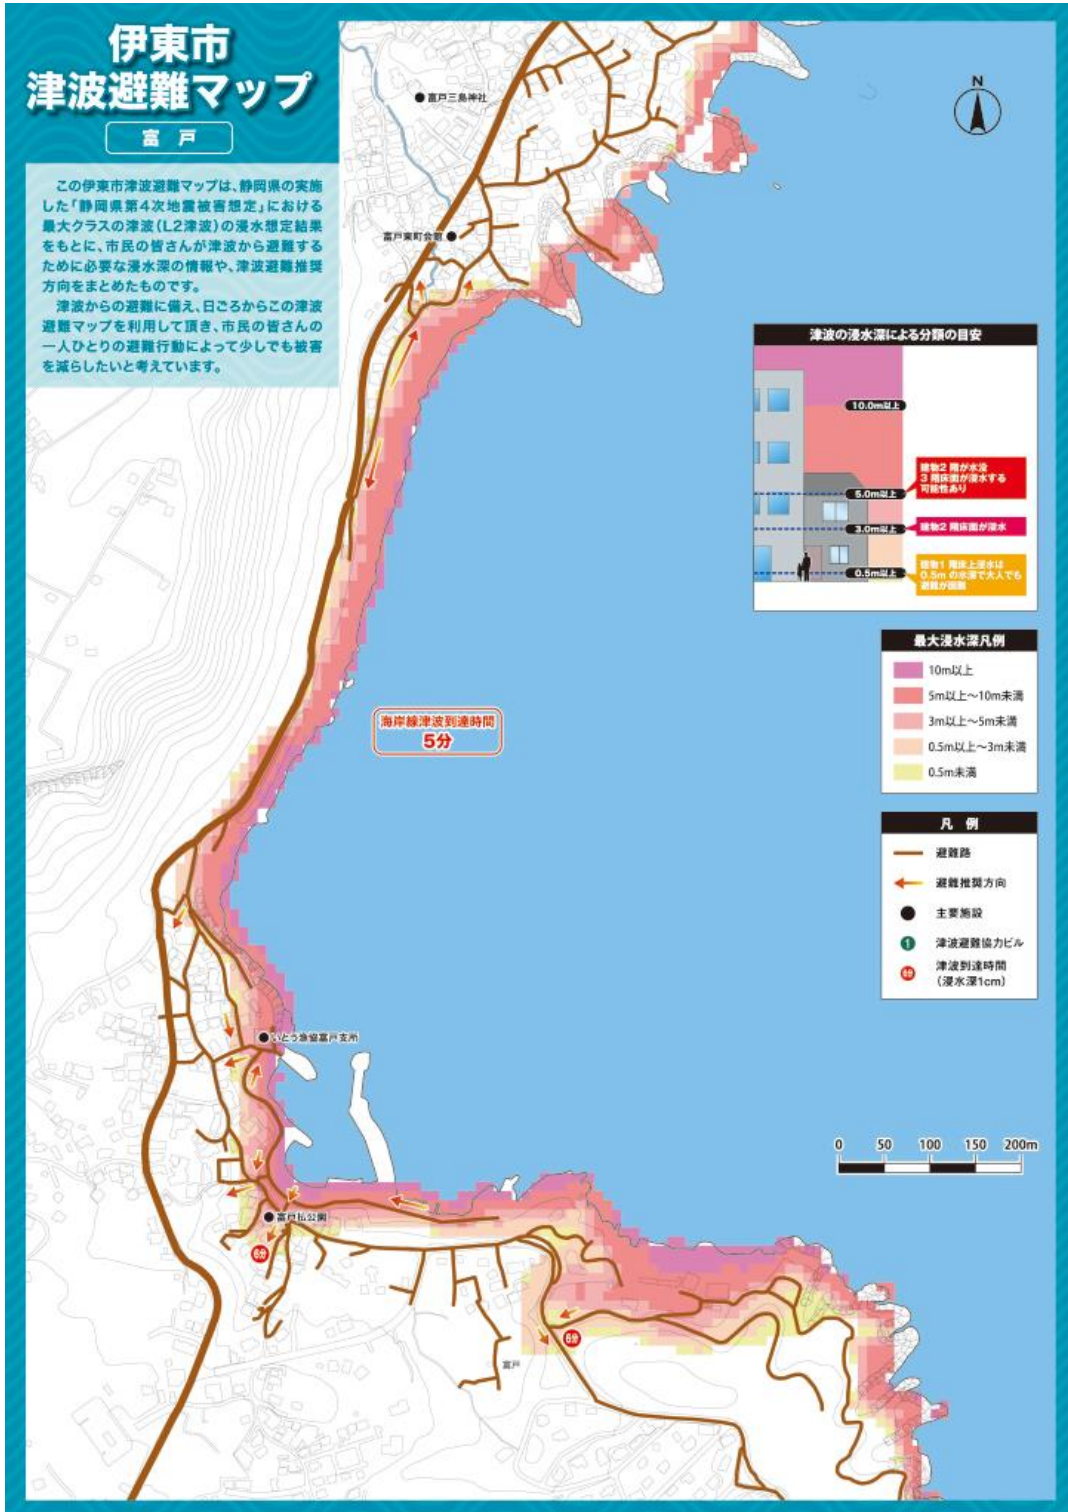

図 4 津波避難マップ 宇佐美

図 5 津波避難マップ 市街地

図 6 津波避難マップ 川奈

図 7 津波避難マップ 富戸

図 8 津波避難マップ 八幡野

図 9 津波避難マップ 赤沢