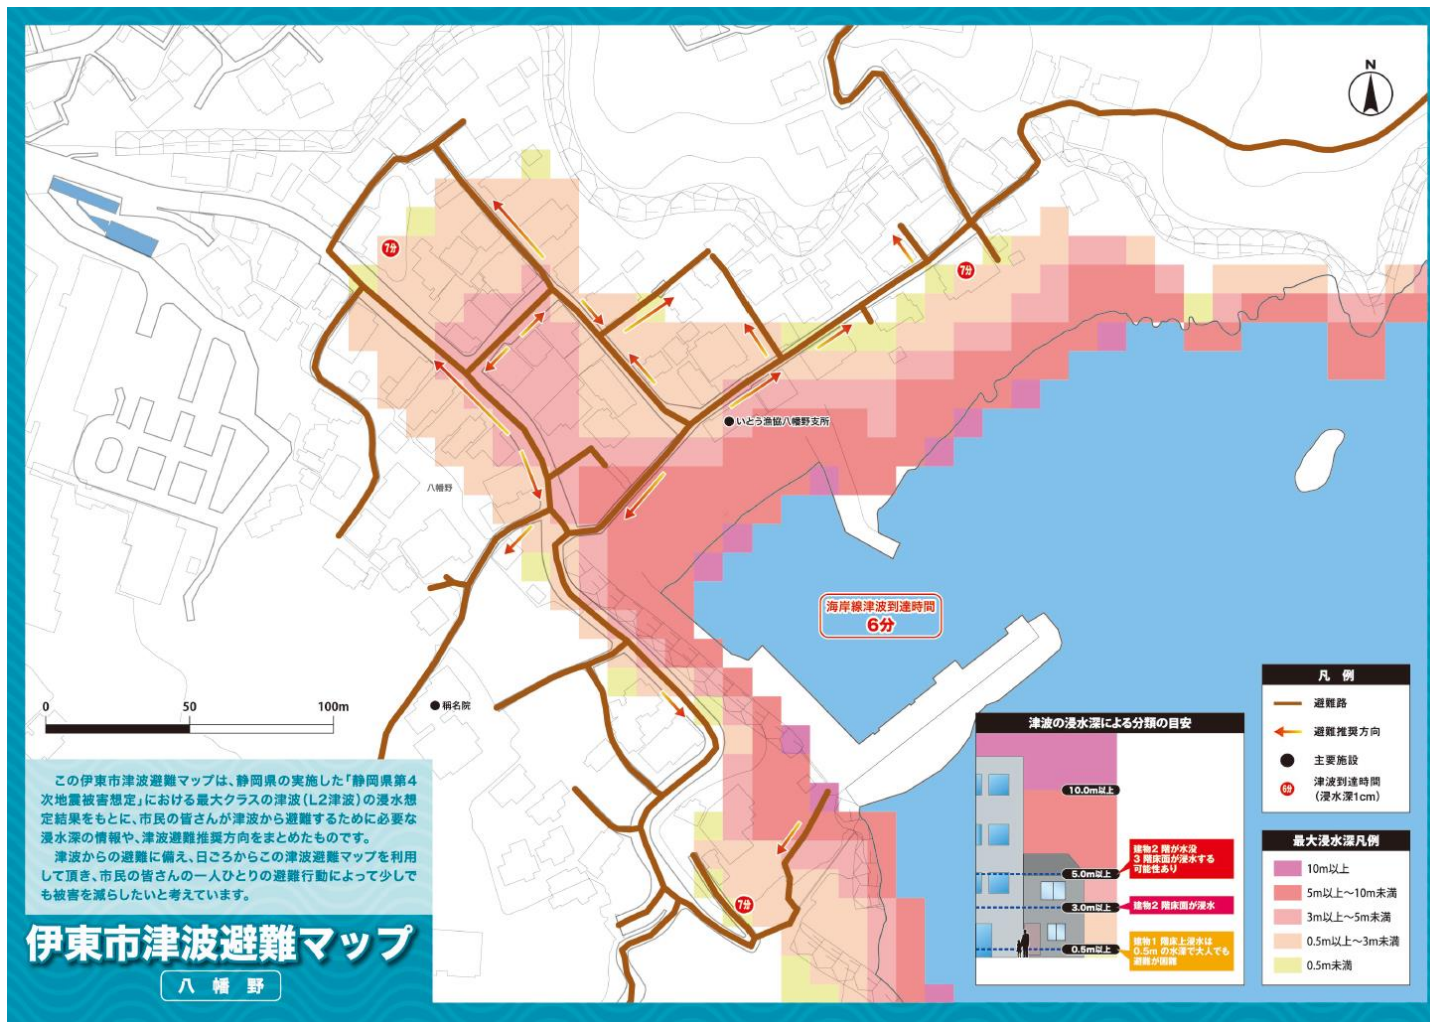

図 4 津波避難マップ 宇佐美

図 5 津波避難マップ 市街地

図 6 津波避難マップ 川奈

図 7 津波避難マップ 富戸

図 8 津波避難マップ 八幡野

図 9 津波避難マップ 赤沢