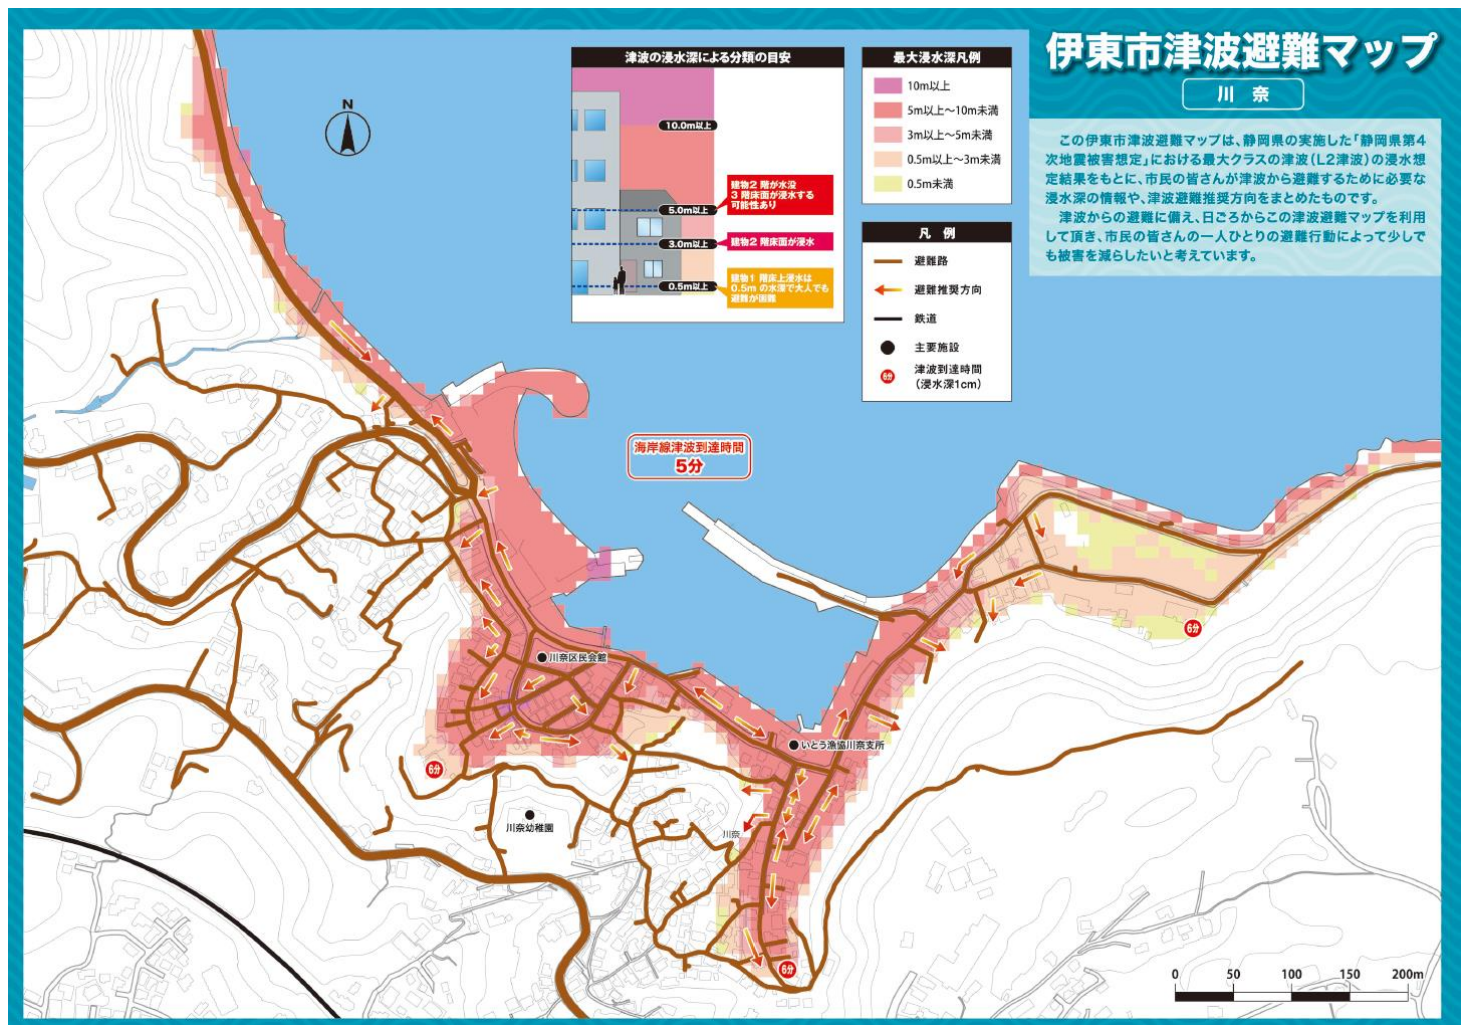

図 4 津波避難マップ 宇佐美

図 5 津波避難マップ 市街地

図 6 津波避難マップ 川奈

図 7 津波避難マップ 富戸

図 8 津波避難マップ 八幡野

図 9 津波避難マップ 赤沢